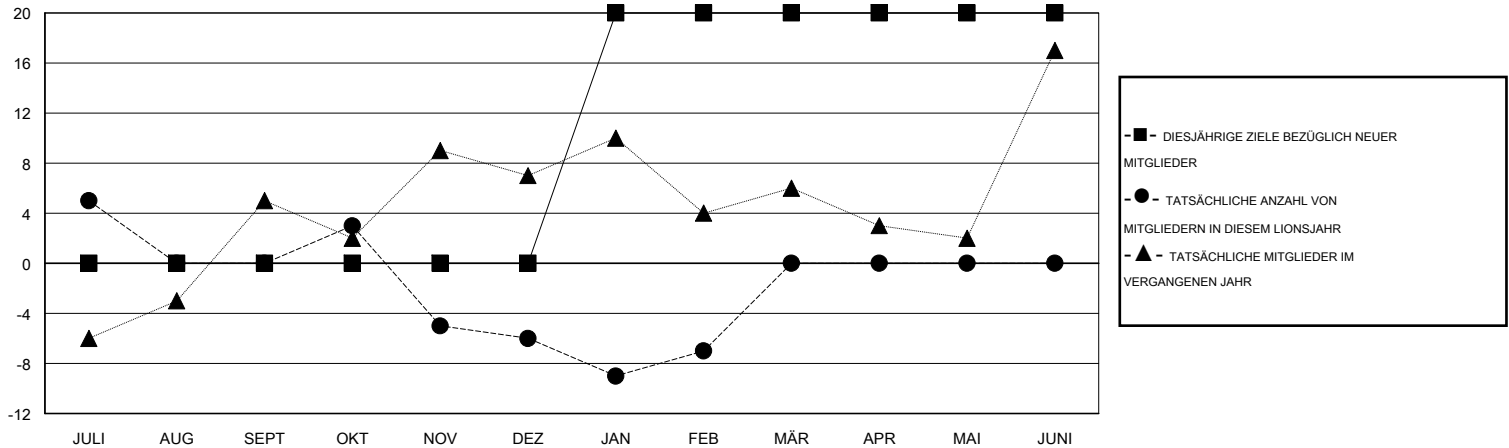

MONTHLY MEMBERSHIP PROGRESS REPORT

District 1110M

Results as of: 2/29/2016

GMT: Carl Robert Rettby

STANDORT GERMANY

GMT KONST. GEB.: 4

Clubs					Pro Mitglied				
ERGEBNISSE FÜR 2015-2016					ERGEBNISSE FÜR 2015-2016				
QUARTAL	ZIEL NEUE CLUBS	NEUE CLUBS	AUFGELOSTE CLUBS	NETTO-GEWINN/-VERLUST	QUARTAL	ZIEL NEUE MITGLIEDER	HINZUGEFÜGTE GRÜNDUNGS- UND NEUE MITGLIEDER	AUSGESCHIEDENE MITGLIEDER	NETTO-GEWINN/-VERLUST
JULI/AUG/SEPT	0	0	0	0	JULI/AUG/SEPT	0	17	17	0
OKT/NOV/DEZ	0	0	0	0	OKT/NOV/DEZ	0	16	22	-6
JAN/FEB/MÄR	1	0	0	0	JAN/FEB/MÄR	20	16	17	-1
APR/MAI/JUNI	0	0	0	0	APR/MAI/JUNI	0	0	0	0

ZIELE UND TATSÄCHLICHE NEUE CLUBS KUMULATIV

ZIELE UND TATSÄCHLICHE MITGLIEDER KUMULATIV

ABGEMELDETE CLUBS: 0	32 VON 71 CLUBS HABEN 1 ODER MEHR NEUE MITGLIEDER AUFGENOMMEN	<u>GESCHLECHTERVERTEILUNG</u>	
<u>AUSGETRETENE MITGLIEDER</u>		MANN	1,590 (82.09%)
VERSTORBEN	KLICKEN SIE HIER FÜR ANGABEN ZUM ZUSTAND DES CLUBS	FRAU	347 (17.91%)
CLUB AUFGELOST		FAMILIENMITGLIEDER	34
ANDERE		HAUSHALTSVORSTAND	17
GESAMT		NICHT-FAMILIENVORSTAND	17