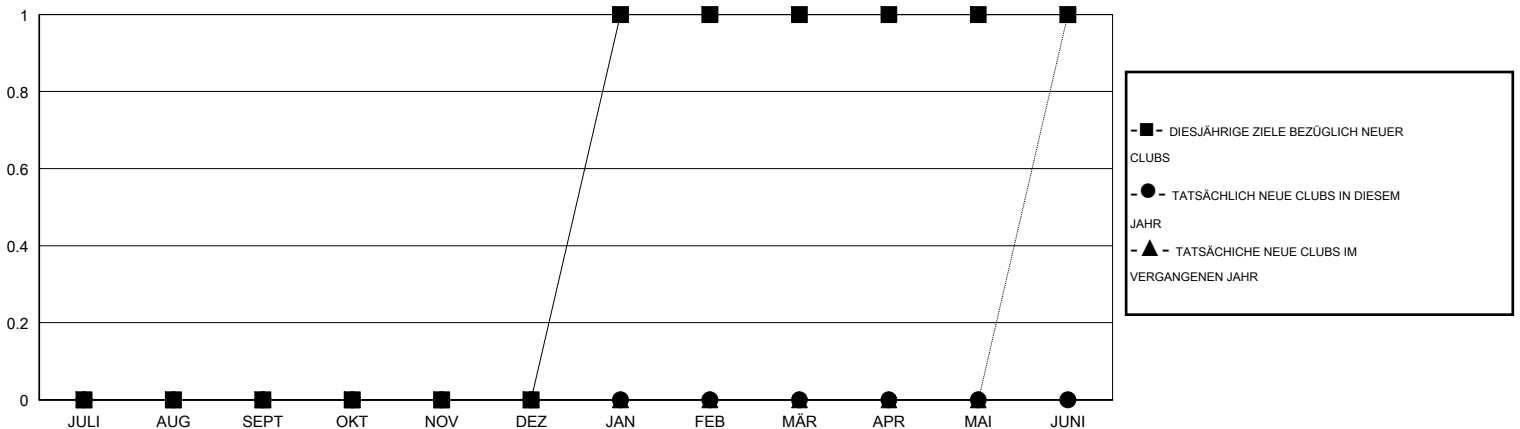

MONTHLY MEMBERSHIP PROGRESS REPORT

District 1110M

Results as of: 2/29/2016

GMT: Carl Robert Rettby

STANDORT GERMANY

GMT KONST. GEB.: 4

Clubs					Pro Mitglied				
ERGEBNISSE FÜR 2015-2016					ERGEBNISSE FÜR 2015-2016				
QUARTAL	ZIEL NEUE CLUBS	NEUE CLUBS	AUFGELOSTE CLUBS	NETTO-GEWINN/-VERLUST	QUARTAL	ZIEL NEUE MITGLIEDER	HINZUGEFÜGTE GRÜNDUNGS- UND NEUE MITGLIEDER	AUSGESCHIEDENE MITGLIEDER	NETTO-GEWINN/-VERLUST
JULI/AUG/SEPT	0	0	0	0	JULI/AUG/SEPT	0	17	17	0
OKT/NOV/DEZ	0	0	0	0	OKT/NOV/DEZ	0	16	22	-6
JAN/FEB/MÄR	1	0	0	0	JAN/FEB/MÄR	20	16	17	-1
APR/MAI/JUNI	0	0	0	0	APR/MAI/JUNI	0	0	0	0

ZIELE UND TATSÄCHLICHE NEUE CLUBS KUMULATIV

ZIELE UND TATSÄCHLICHE MITGLIEDER KUMULATIV

ABGEMELDETE CLUBS: 0	32 VON 71 CLUBS HABEN 1 ODER MEHR NEUE MITGLIEDER AUFGENOMMEN	<u>GESCHLECHTERVERTEILUNG</u>	
<u>AUSGETRETENE MITGLIEDER</u>		MANN	1,590 (82.09%)
VERSTORBEN	KLICKEN SIE HIER FÜR ANGABEN ZUM ZUSTAND DES CLUBS	FRAU	347 (17.91%)
CLUB AUFGELOST		FAMILIENMITGLIEDER	34
ANDERE		HAUSHALTSVORSTAND	17
GESAMT		NICHT-FAMILIENVORSTAND	17